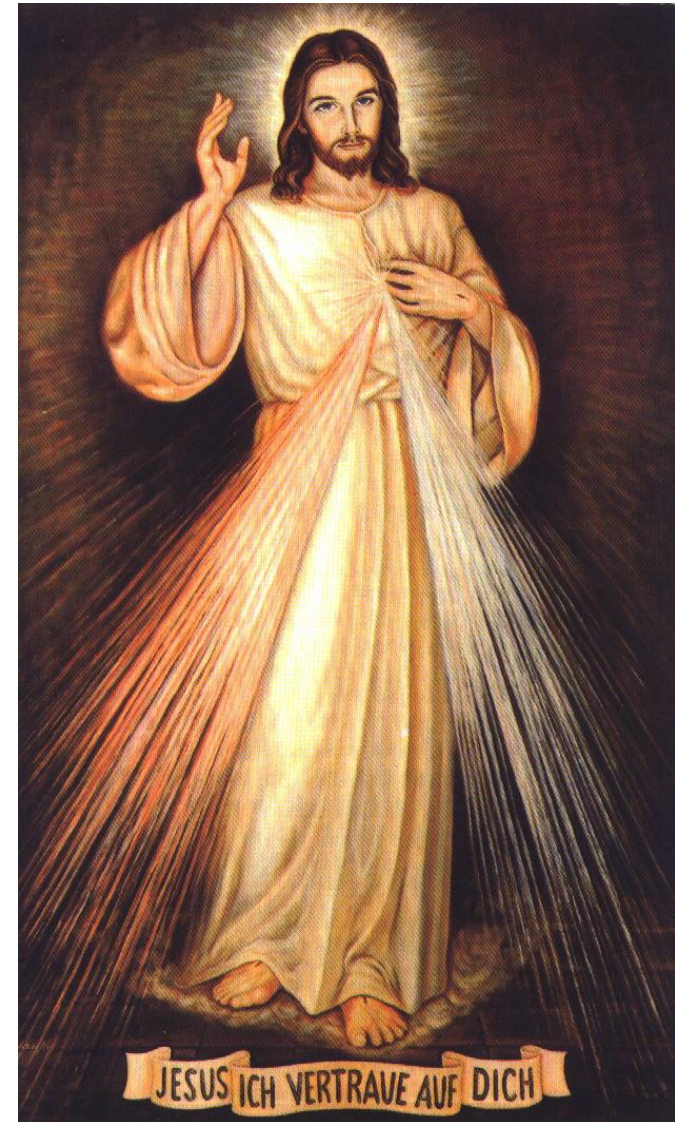

*Gebetsmappe der Kreuzzugsgebete
nach Wochentagen*

Sigillum Dei Hier

Das Siegel des Lebendigen Gottes

Dieses besondere Gebet ist ein Geschenk vom Gott dem Vater, das der Prophetin Maria von der Göttlichen Barmherzigkeit gegeben worden ist zum Schutz für alle Kinder Gottes. Es handelt sich um die Botschaft 351 vom 20. Februar 2012

Allen, die dieses Siegel annehmen, wird Schutz angeboten, für jeden Einzelnen von euch und euren Familien während der Periode in der Hinführung zum Zweiten Kommen von Christus.

Erhebt euch nun und empfangt Mein Siegel, das Siegel des Lebendigen Gottes. Betet dieses Kreuzzugs Gebet (33), um Mein Siegel zu würdigen, und empfangt es mit Liebe, Freude und Dankbarkeit.

G mein Gott, mein liebender Vater, ich nehme Dein Göttliches Siegel des Schutzes mit Liebe und Dankbarkeit an. Dein Göttliches Wesen umgibt meinen Leib und meine Seele bis in alle Ewigkeit. Ich vermag mich in demütiger Dankesagung und biete Dir meine tiefe Liebe und meine Treue zu Dir, meinem geliebten Vater, dar. Ich bitte Dich, mich und meines Lieben mit diesem besonderen Siegel zu schützen, und ich gelobe Dir, mein Leben jetzt und immerdar in Deinem Dienst zu leben. Ich liebe Dich, lieber Vater. Ich trübe Dich in diesen Zeiten, lieber Vater. Ich opfere Dir auf den Leib und das Blut, die Seele und die Gottheit Deines innig geliebten Sohnes zur Sühne für die Sünden der Welt und für die Rettung all Deiner Kinder. Amen.